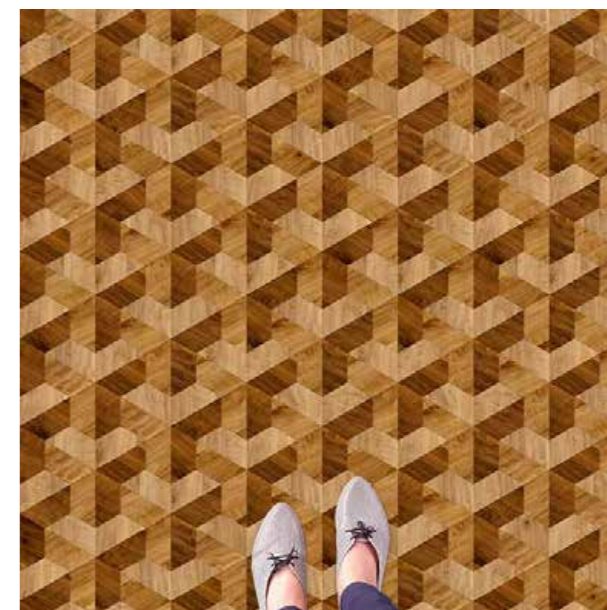

Interlocked Cube Blue 2 | DPSCH0028

Upprepad design: 2000 x 721,7 mm