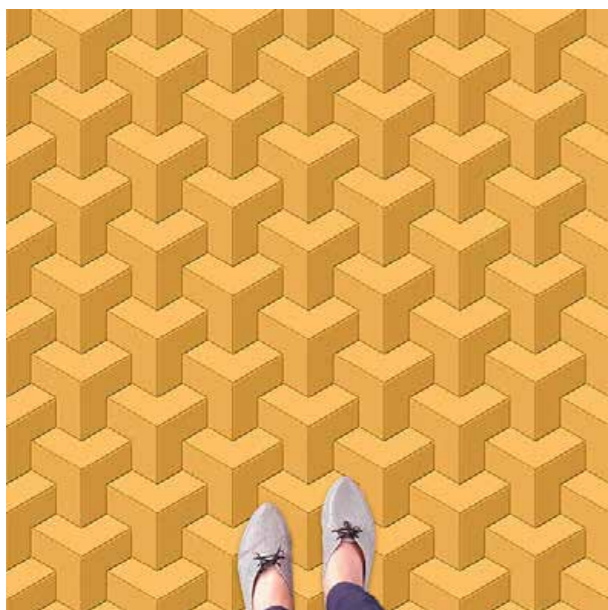

Upprepad design: 2000 x 144,3 mm

Interlocked Cube Blue 1 | DPSCH0017

Upprepad design: 2000 x 144,3 mm

Interlocked Cube Blue 2 | DPSCH0028

Upprepad design: 2000 x 144,3 mm

Interlocked Cube Gold 1 | DPSCH0022