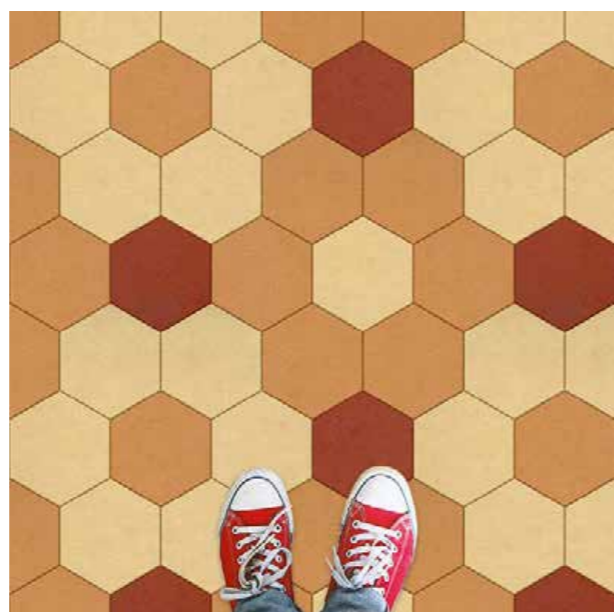

Upprepad design: 2000 x 1154,7 mm