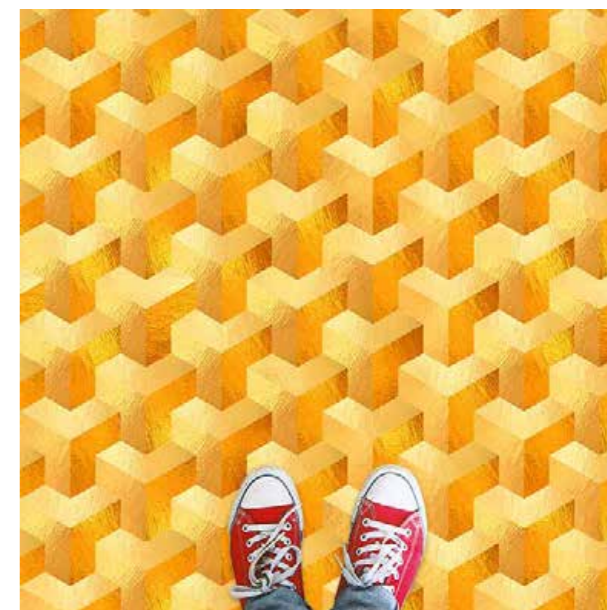

Upprepad design: 2000 x 144,3 mm

Interlocked Cube Yellow 1 | DPSCH0021

Upprepad design: 2000 x 721,7 mm

Interlocked Cube Black 1 | DPSCH0024

Upprepad design: 2000 x 866 mm

Interlocked Cube Brass 1 | DPSCH0027