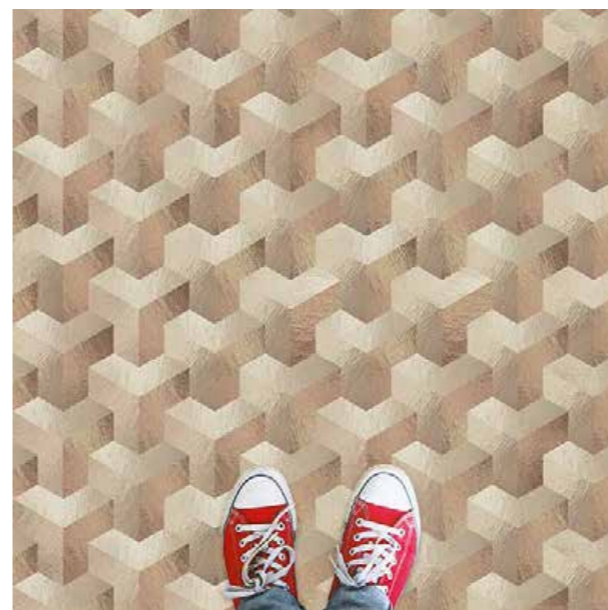

Upprepad design: 2000 x 866 mm