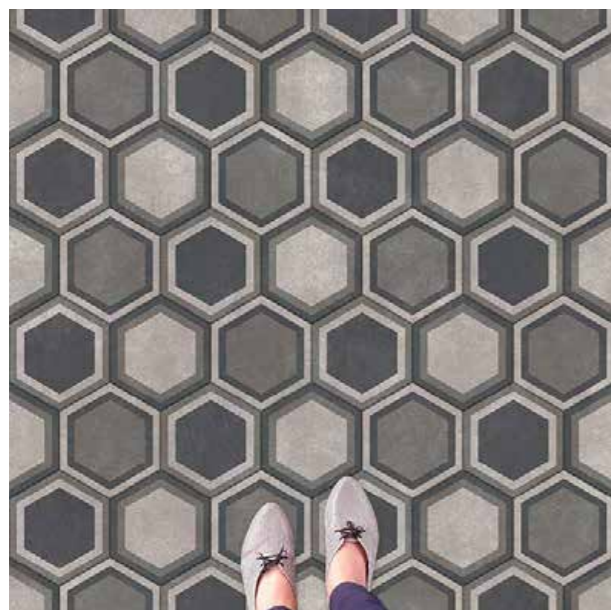

Upprepad design: 2000 x 1000 mm

Paving 2 | DPSCH0056

Upprepad design: 2000 x 1000 mm

Cobbles 1 | DPSCH0054

Upprepad design: 2000 x 866 mm

Hexagon Border Grey 1 | DPSCH0016

Upprepad design: 2000 x 866 mm

Hexagon Border Monotone 1 | DPSCH0030