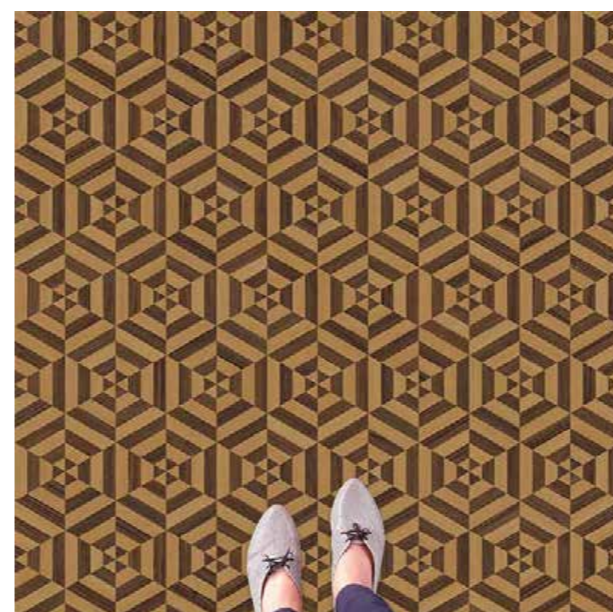

Hexagon Parquet Orange 1 | DPSCH0019

Upprepad design: 2000 x 866 mm