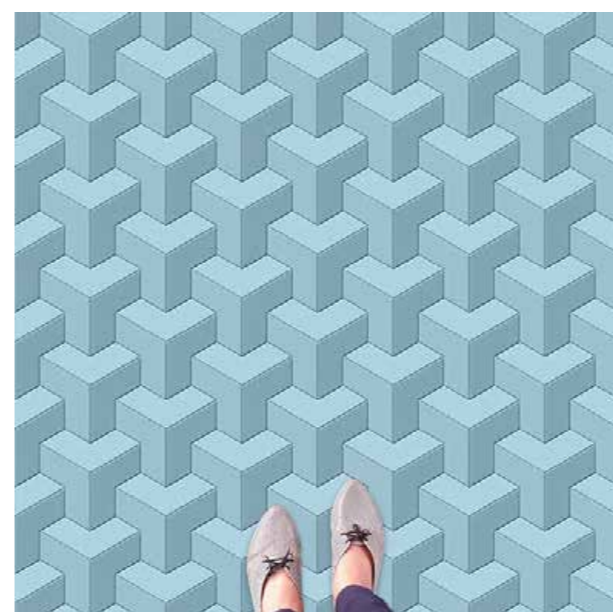

Upprepad design: 2000 x 144,3 mm

Interlocked Cube Blue 1 | DPSCH0017

Upprepad design: 2000 x 144,3 mm

Interlocked Cube Blue 2 | DPSCH0028

Upprepad design: 2000 x 144,3 mm

Interlocked Cube Gold 1 | DPSCH0022