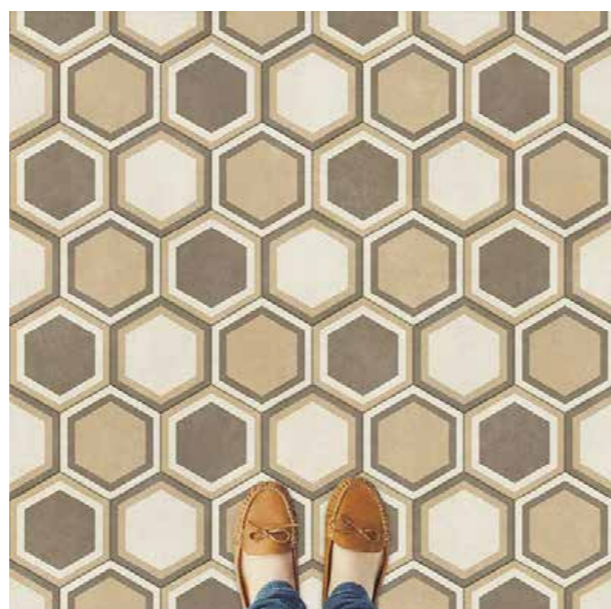

Upprepad design: 2000 x 866 mm

Hexagon Cube Grey 1 | DPSCH0007

Upprepad design: 2000 x 866 mm

Hexagon Cube Monotone 1 | DPSCH0003

Upprepad design: 2000 x 866 mm

Hexagon Border Pastel 1 | DPSCH0029

Upprepad design: 2000 x 866 mm