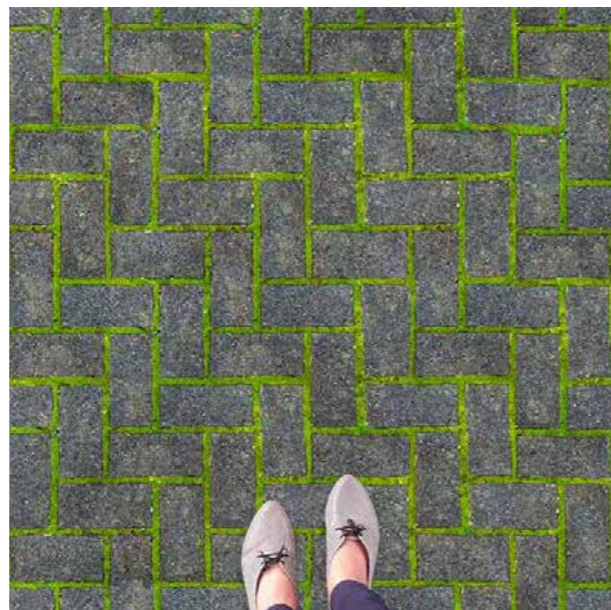

Upprepad design: 2000 x 1000 mm

Water 1 | DPSCH0071

Upprepad design: 2000 x 2000 mm

Water 2 | DPSCH0072

Upprepad design: 2000 x 1000 mm

Leaves 2 | DPSCH0064

Upprepad design: 2000 x 937,3 mm

Paving 1 | DPSCH0055