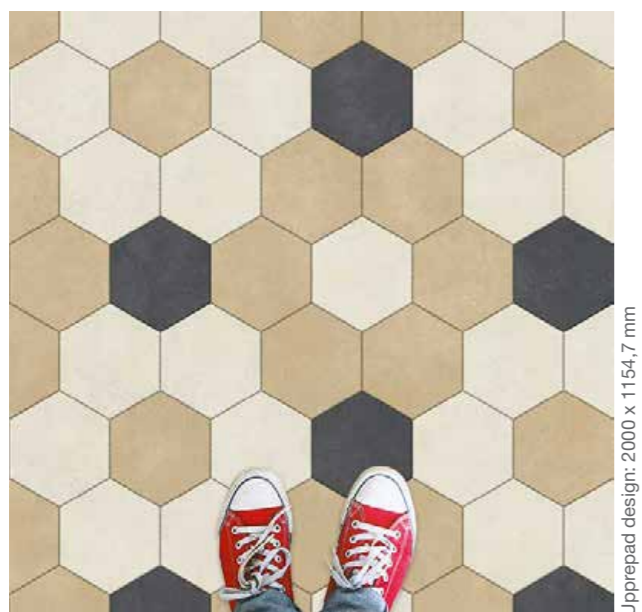

Hexagon Flower Monotone 1 | DPSCH0005

Upprepad design: 2000 x 1154,7 mm