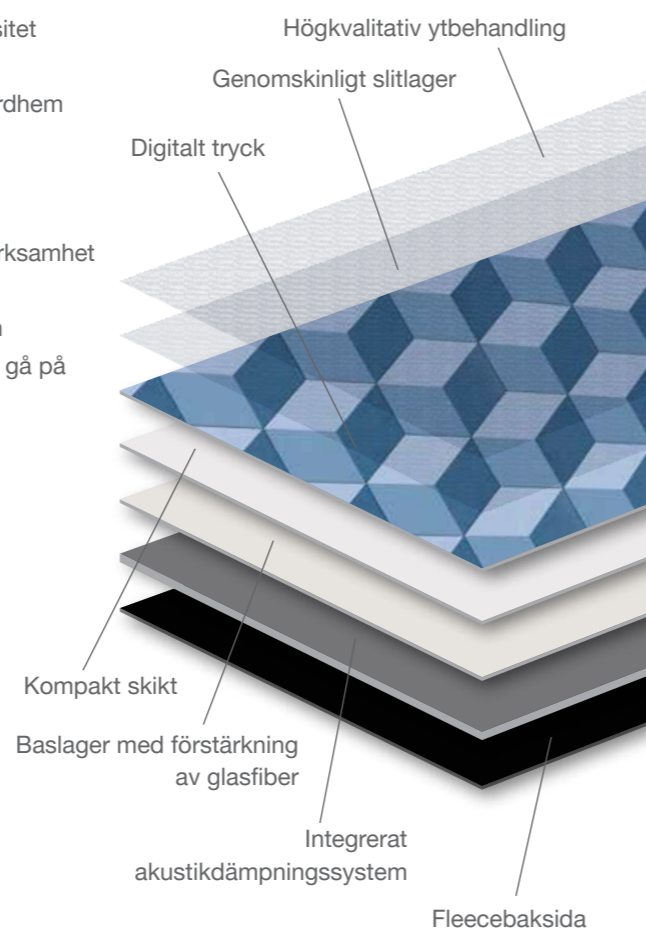

Altro Custom golv

Altro Orchestra™ Custom

Vanliga användningsområden:

- Allmänutrymmen och klassrum i skolor, förskolor och på universitet
- Bostäder och samlingslokaler för studenter
- Samlingslokaler och patientsalar/rum för boende på sjukhus/vårdhem
- Hotellmatsalar
- Cirkulationsutrymmen och samlingslokaler i kontorsbyggnader
- Allmänutrymmen och matsalar i affärsbyggnader
- Allmänutrymmen och matsalar i byggnader avsedda för fritidsverksamhet
- Bostadsanpassningar/ allmänutrymmen i lägenhetshus
- Överallt där fortplantningen av ljud mellan olika våningsplan och rum måste dämpas samtidigt som golven ska vara bekväma att gå på

Med Altro Orchestra Custom är det möjligt att skapa en helt unik miljö, helt och hållet skräddarsydd till hur området kommer att användas – och vem som använder det.

Välj en design från Altro-kollektionen av bilder och mönster, eller ladda upp din egen design med hjälp av vår enkla steg-för-steg service. Det kunde inte vara enklare. Altro Orchestras Custom golv har prestandan och garantierna som du förväntar dig av ett Altro golv. Dessutom har det även 15dB akustikdämpning och komfort under fötterna.

Altro Orchestra Custom Produktguide

Altro Orchestra Custom är den perfekta lösningen för att skapa "wow-faktorn", genom att använda den design du önskar, utan att kompromissa med de tekniska fördelarna. Detta golv är perfekt för områden där folk bor, jobbar och lär. Det är perfekt för områden där du vill göra ett intryck, med den extra fördelen som 15dB akustikdämpning, komfort under fötterna och minimal risk för intrycksmärken.