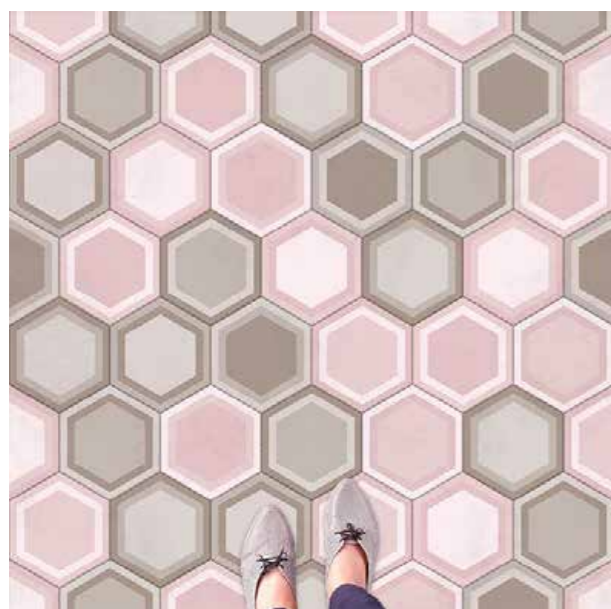

Hexagon Border Grey 1 | DPSCH0016

Upprepad design: 2000 x 866 mm