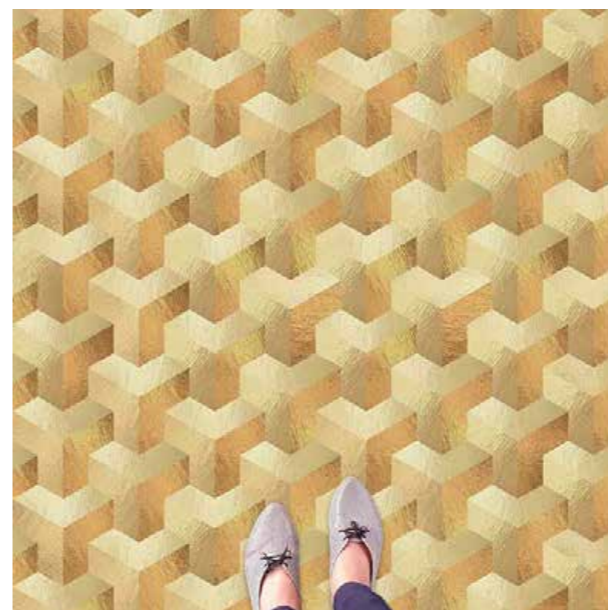

Interlocked Cube Silver 1 | DPSCH0026

Upprepad design: 2000 x 866 mm

Interlocked Cube Brass 1 | DPSCH0027