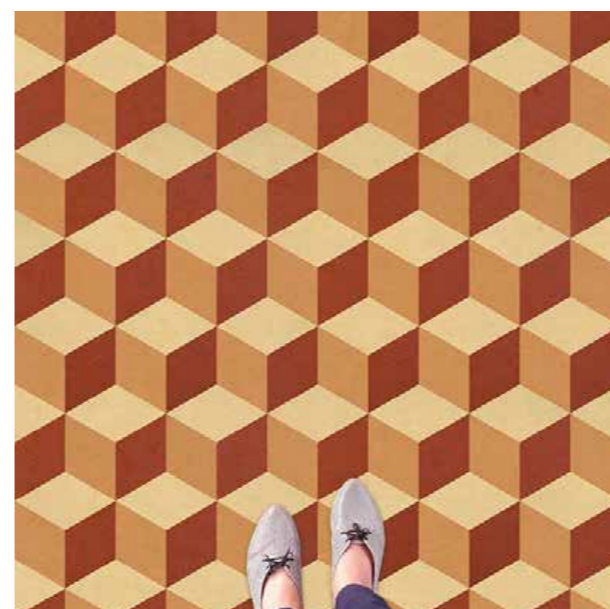

Hexagon Cube Grey 1 | DPSCH0007

Upprepad design: 2000 x 866 mm