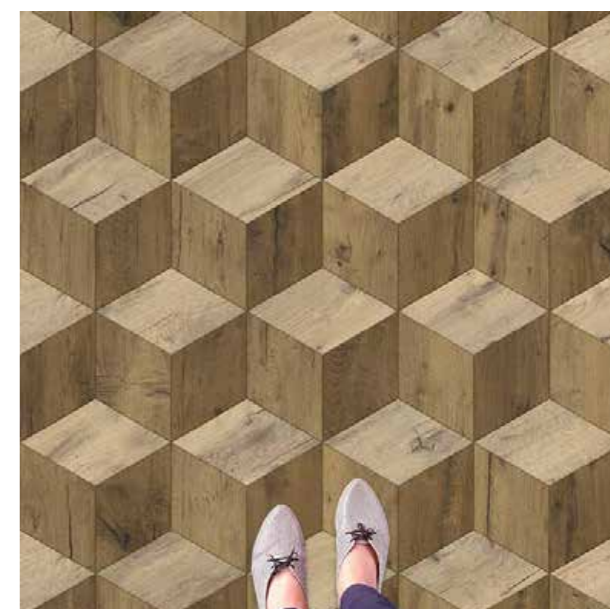

Hexagon Cube Monotone 1 | DPSCH0003

Upprepad design: 2000 x 866 mm