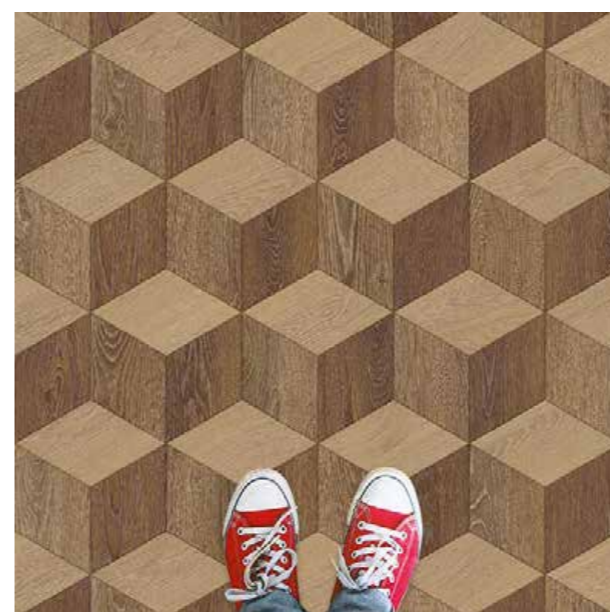

Hexagon Cube Orange 1 | DPSCH0002

Upprepad design: 2000 x 866 mm

Hexagon Cube Wood 2 | DPSCH0008